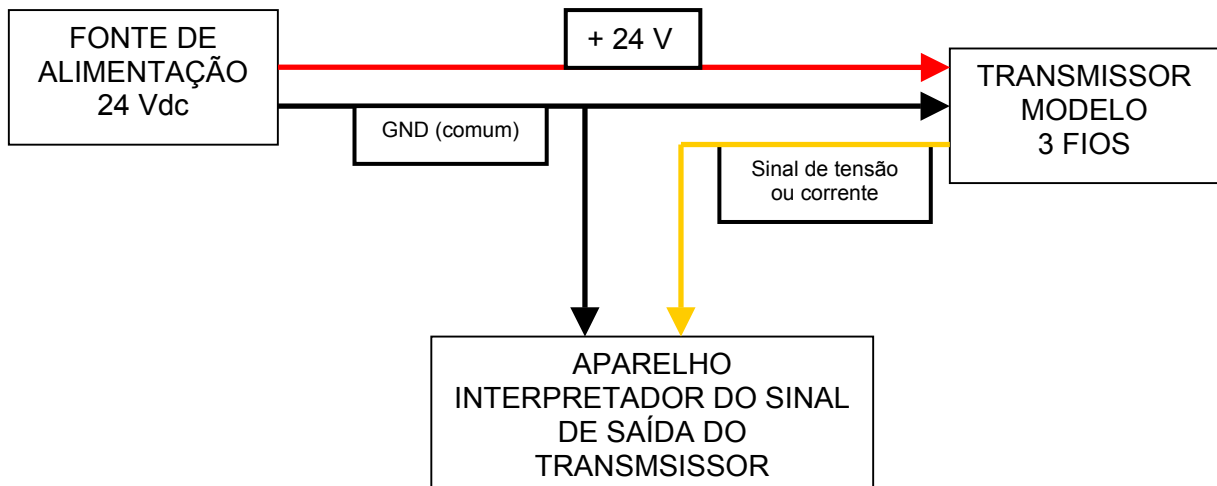

**ESQUEMA DE LIGAÇÃO DOS TRANSMISSORES DE 2 FIOS ALIMENTAÇÃO 24Vdc PARA PRESSÃO, TEMPERATURA E UMIDADE RELATIVA**

**ESQUEMA DE LIGAÇÃO DOS TRANSMISSORES DE 3 FIOS ALIMENTAÇÃO 24Vdc PARA PRESSÃO, TEMPERATURA E UMIDADE RELATIVA**

**ESQUEMA DE LIGAÇÃO DOS TRANSMISSORES DE 4 FIOS ALIMENTAÇÃO 24Vdc e 24Vac PARA PRESSÃO, TEMPERATURA E UMIDADE RELATIVA**