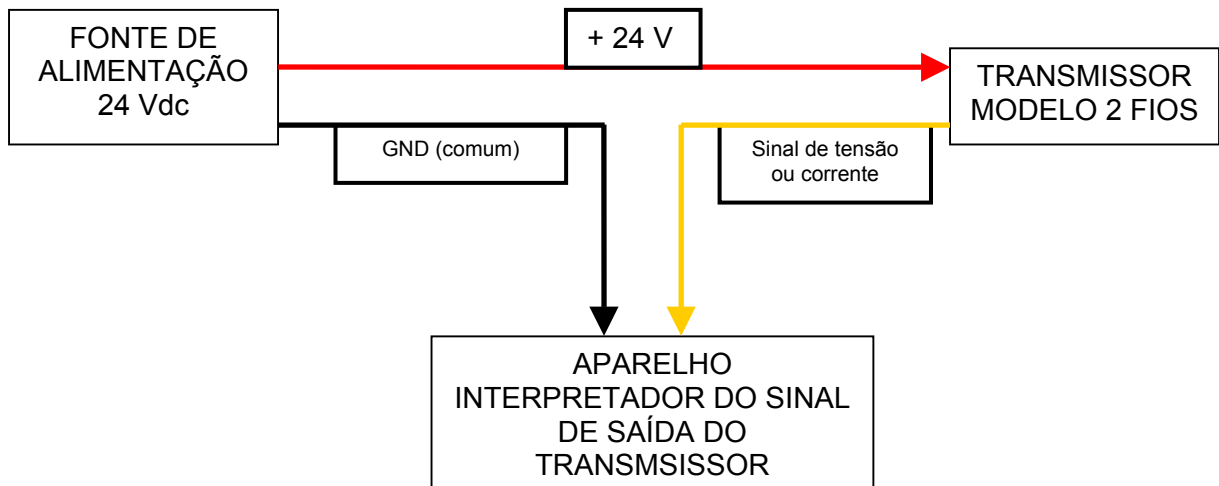

**ESQUEMA DE LIGAÇÃO DOS TRANSMISSORES DE 2 FIOS ALIMENTAÇÃO 24Vdc PARA PRESSÃO, TEMPERATURA E UMIDADE RELATIVA**

**ESQUEMA DE LIGAÇÃO DOS TRANSMISSORES DE 3 FIOS ALIMENTAÇÃO 24Vdc PARA PRESSÃO, TEMPERATURA E UMIDADE RELATIVA**

**ESQUEMA DE LIGAÇÃO DOS TRANSMISSORES DE 4 FIOS ALIMENTAÇÃO 24Vdc e 24Vac PARA PRESSÃO, TEMPERATURA E UMIDADE RELATIVA**